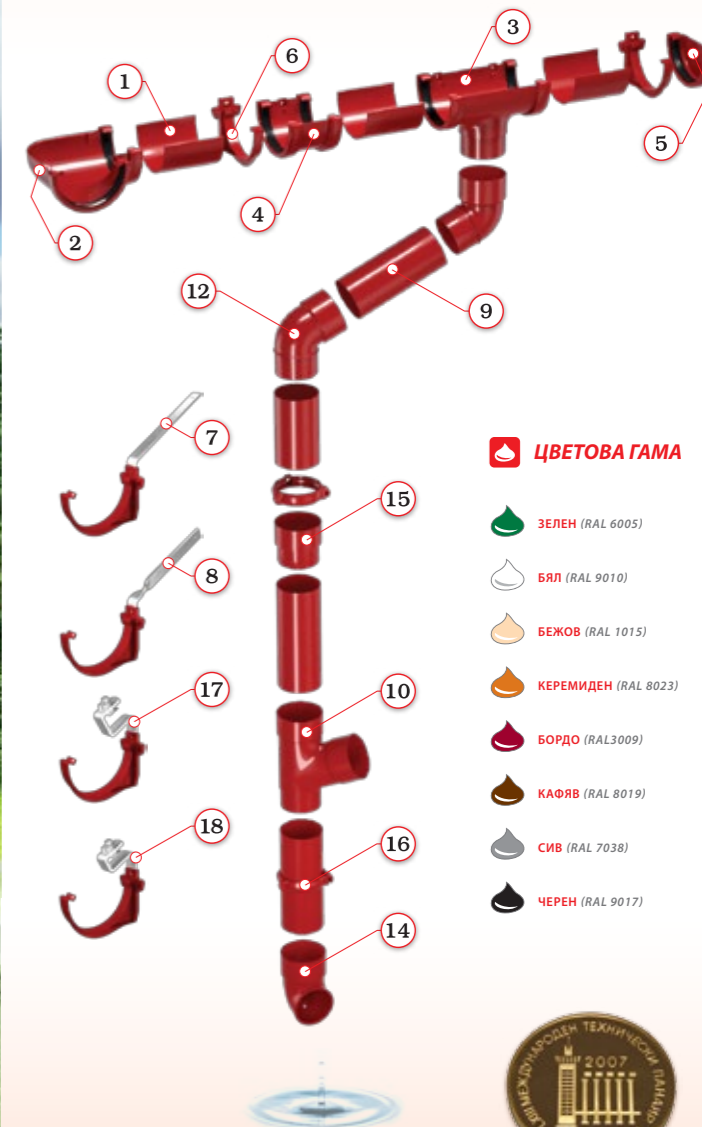

СИСТЕМА CLASSIC

ЦВЕТОВА ГАМА

- ЗЕЛЕН (RAL 6005)
- БЯЛ (RAL 9010)
- БЕЖОВ (RAL 1015)
- КЕРЕМИДЕН (RAL 8023)
- БОРДО (RAL 3009)
- КАФЯВ (RAL 8019)
- СИВ (RAL 7038)
- ЧЕРЕН (RAL 9017)

НОСИТЕЛ НА ЗЛАТЕН МЕДАЛ - ЕСЕН 2007
МЕЖДУНАРОДЕН ТЕХНИЧЕСКИ ФИРМИР ПЛОВДИВ